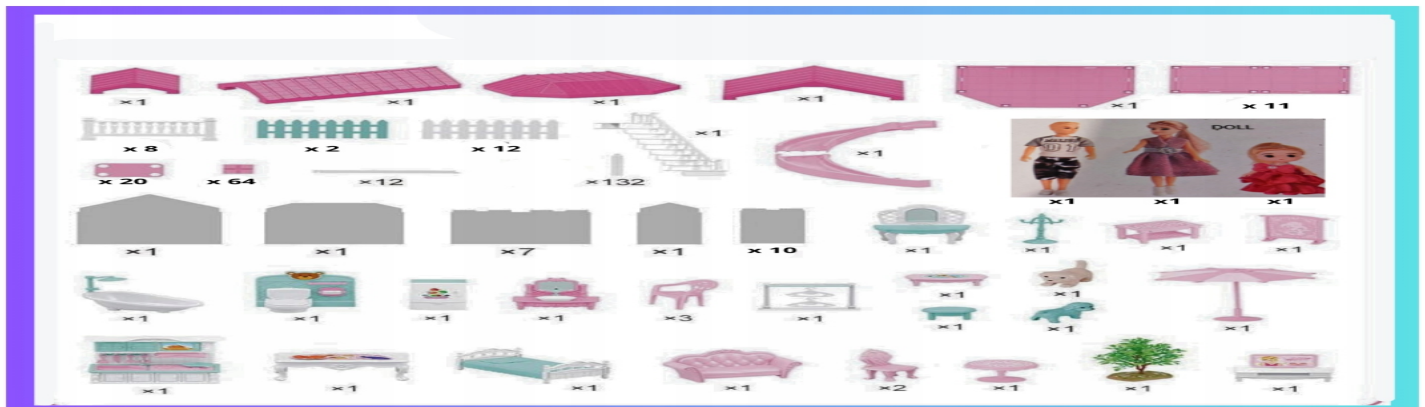

NIEKOCZCA SI ZABAWA

Oferowany domek dla lalek to wspaniała zabawka, która pozwala dzieciom rozwijać swoją kreatywność i wyobraźnię. Najmłodszy uwielbiają tego typu zabawy które umożliwiają im odgrywanie konkretnych ról a zwłaszcza jeżeli mogli ustalić ich przebieg na własnych zasadach.

Domek spełnia również rolę świetnego elementu ozdobnego w pokoju dziecięcym.

ZESTAW MEBLI

Do zestawu dołączono stylowe mebelki, które uzupełnią wystrój poszczególnych pomieszczeń. W zestawie znajdziemy meble do:

PARAMETRY

Wymiary domku:

- 91 cm x 85 cm x 73 cm
- 70,6 x 128 x 44,5 cm
- 70,6 x 97,8 x 50 cm

(w zależności od wybranego wariantu)

Materiał: Plastik (ABS)

W ZESTAWIE

- Domek dla lalek
- Zestaw mebli
- Elementy do monta?u
- Instrukcja monta?u
- Oryginalne opakowanie