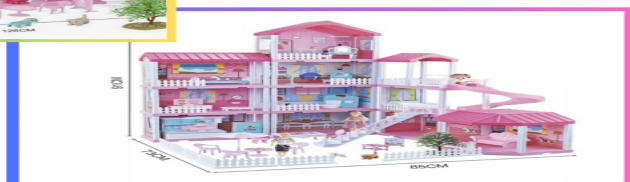

PARAMETRY

Wymiary domku:

- 91 cm x 85 cm x 73 cm
- 70,6 x 128 x 44,5 cm
- 70,6 x 97,8 x 50 cm

(w zależności od wybranego wariantu)

Materiał: Plastik (ABS)