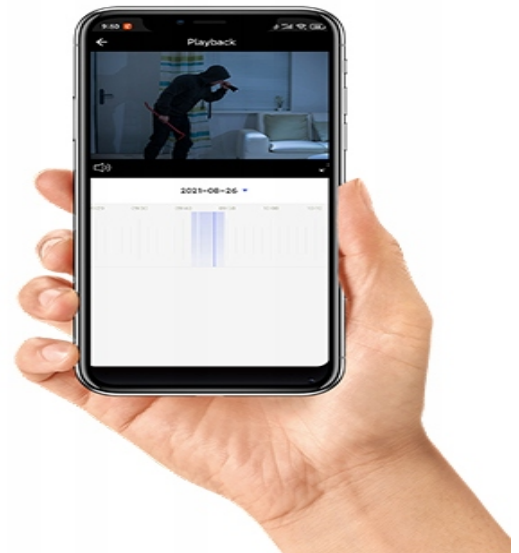

- Wbudowany mikrofon i głośnik — dwukierunkowa transmisja audio
- Łatwy montaż i konfiguracja Plug&Play
- Funkcja patrolu — automatyczne obracanie kamery
- Funkcja alarmu
- Możliwość sterowania kamerą za pomocą aplikacji
- Cloud Storage – zapis wideo w chmurze (opcjonalnie)
- Tryb nocny z widocznością do 10 m
- Wejście na kartę pamięci microSD do 128 GB
- Zestaw do montażu na ścianę

? DETEKCJA RUCHU

Dzi?ki wbudowanej funkcji detekcji ruchu, kamera sama pod??a za przemieszczaj?cym si? obiektem. Je?eli Twoje dziecko bawi si? w najlepsze, nawet b?d?c w innym pomieszczeniu doskonale wiesz konkretnie w którym miejscu si? znajduje, czym si? bawi i czy nic mu nie grozi.

Bezpiecze?stwo najbli?szych oraz spokój wewn?trzny to najwi?ksze i bezcenne zalety posiadania naszej kamery.

? ADAPTACYJNY TRYB NOCNY

Kamera posiada zaawansowany tryb nocny dzięki czemu masz całkowitą kontrolę nad tym czy Twoja pociecha śpi spokojnie. Dzięki wbudowanemu mikrofonowi w kamerze, jeżeli tylko się obudzi i zacznie płakać natychmiast je usłyszysz, oraz dostaniesz powiadomienie gdy urządzenie wyczuje ruch dziecka.

Po zapadnięciu zmroku kamera samoczynnie przestawia się na adaptacyjny tryb nocny, który umożliwia wizję.

? TRYBY MONITORINGU

Urządzenie zostało wyposażone w liczne tryby monitorowania

- Funkcja patrolu — to tryb, w którym kamera automatycznie się obraca, czujnie badając cały obserwowany teren.
- Motion Detection — to inteligentne wykrywanie ruchu. Możesz określić obszar, w którym kamera będzie rejestrować niepokojące zdarzenia. W momencie ich wykrycia, automatycznie otrzymasz powiadomienie na aplikację.
- Human Detection — otrzymasz alert w aplikacji, gdy kamera wykryje sylwetkę i ruch człowieka.
- Auto Tracking — w tym trybie kamera automatycznie podąża za poruszającym się obiektem.