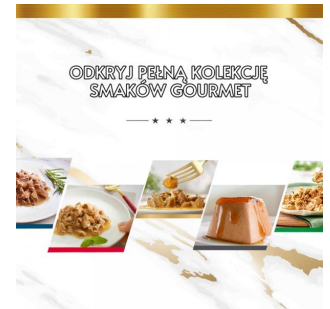

Rozszerzone dane

Podzielny opis produktu dla kotów: marchewk?
Wariant: savoury cake z kurczakiem i marchewk?

Galeria

SKŁAD

Z KURCZAKIEM I MARCHEWKĄ

Mięso i produkty pochodzenia zwierzęcego (25%, w tym kurczak 10%), roślinne ekstrakty białkowe, ryby i produkty rybne, warzywa (odwodniona marchew 1%, odpowiada 9% marchwi), produkty pochodzenia roślinnego, cukry, składniki mineralne.