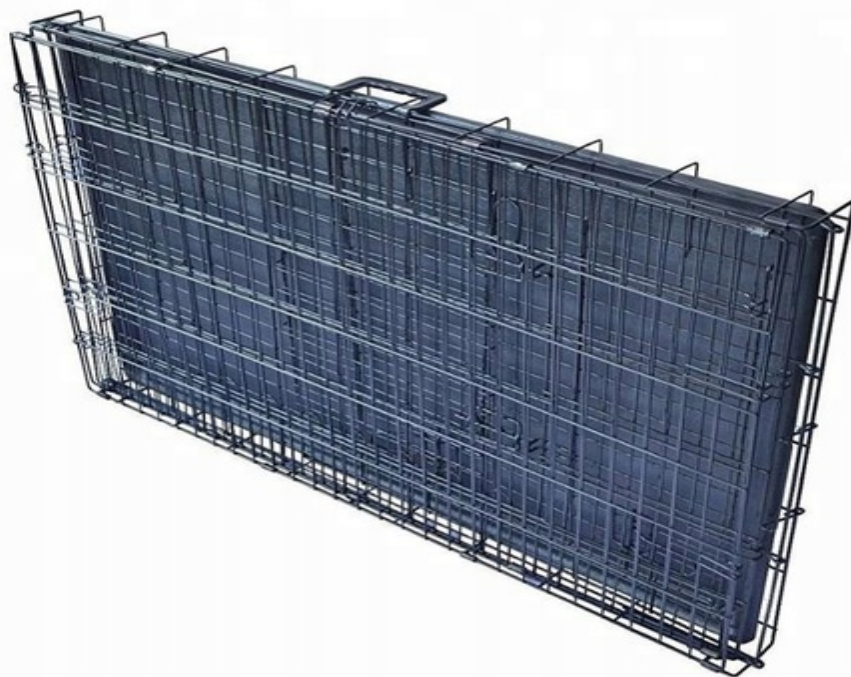

Klatka na zwierzęta rozmiar 42"

Cena: 229,05 PLN

Opis słownikowy

Producent

Revento

Opis produktu

? Klatka na zwierzęta rozmiar 42" (106,7 x 71,1 x 77,5 cm) ?

? Wasz zwierzak nie lubi zostawa? sam w domu, zmienia si? pod Wasz? nieobecno?? w niszczyciela?

Rozwi?zaniem mo?e by? oferowana przez nas DU?A, metalowa, sk?adana, klatka.

Klatka jest koloru czarnego, malowana proszkowa. Wyposa?ona jest dodatkowo w solidn?, metalow? i WYSUWAN? pod?og?.

Naro?niki klatki, dla zwi?kszenia bezpiecze?stwa, s? zaokr?glone.

? Klatka posiada dwa wej?cia dzi?ki czemu mo?emy ?atwiej dopasowa? j? do pomieszczenia, w którym b?dzie sta?a. Ka?de drzwiczki posiadaj? podwójne zamkni?cie!

? Kiedy nie jest potrzebna b?d? musimy j? przewie?? z ?atwo?ci? daje si? z?o?y?, zajmuje wówczas ma?o miejsca i mo?na j? wygodnie transportowa? np. w baga?niku samochodu.

Dodatkowo jej przenoszenie zarówno roz?o?onej jak i z?o?onej u?atwia zamontowana r?czka.

? PARAMETRY TECHNICZNE:

- Wymiary: 106,7 x 71,1 x 77,5 cm
- Waga klatki: 13,5 kg
- Waga z opakowaniem: 15,2 kg
- solidna podłoga z tworzywa sztucznego