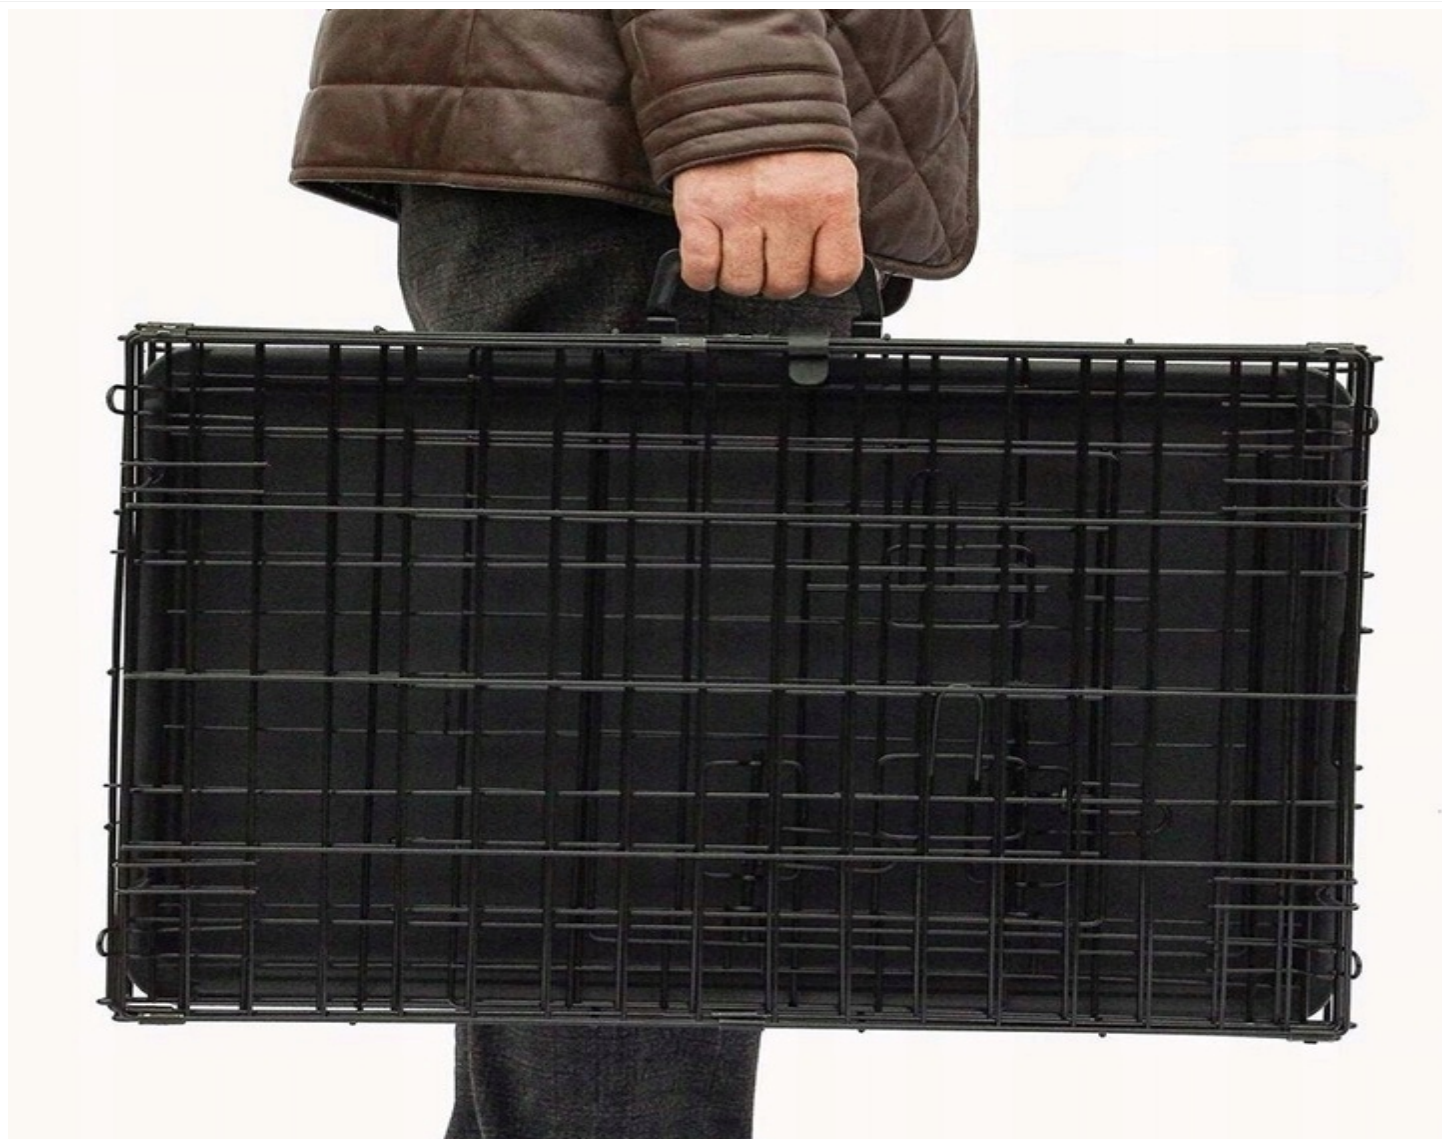

Rozwi?zaniem mo?e by? oferowana przez nas DU?A, metalowa, sk?adana, klatka.

Klatka jest koloru czarnego, malowana proszkowa. Wyposa?ona jest dodatkowo w solidn?, metalow? i WYSUWAN? pod?og?.

Naro?niki klatki, dla zwi?kszenia bezpiecze?stwa, s? zaokr?glone.

? Klatka posiada dwa wej?cia dzi?ki czemu mo?emy ?atwiej dopasowa? j? do pomieszczenia, w którym b?dzie sta?a. Ka?de drzwiczki posiadaj? podwójne zamkni?cie!

? Kiedy nie jest potrzebna b?d? musimy j? przewie?? z ?atwo?ci? daje si? z?o?y?, zajmuje wówczas ma?o miejsca i mo?na j? wygodnie transportowa? np. w baga?niku samochodu.

Dodatkowo jej przenoszenie zarówno roz?o?onej jak i z?o?onej u?atwia zamontowana r?czka.

? PARAMETRY TECHNICZNE:

- Wymiary: 106,7 x 71,1 x 77,5 cm
- Waga klatki: 13,5 kg
- Waga z opakowaniem: 15,2 kg
- solidna podłoga z tworzywa sztucznego