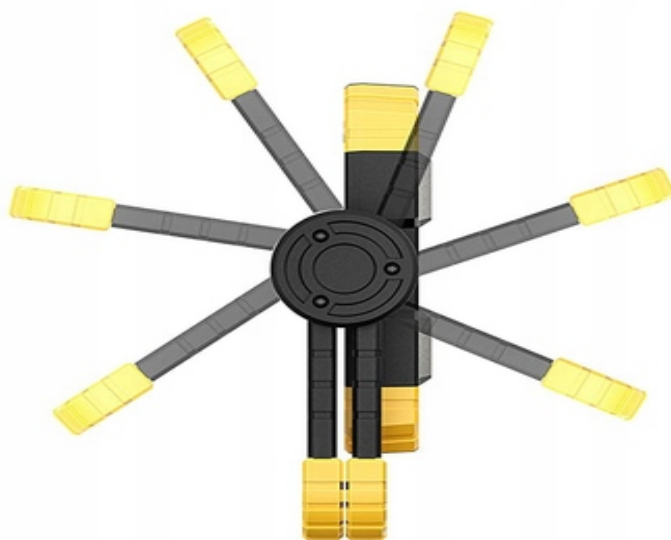

PARAMETRY

- wymiary: 200 x 145 x 60 mm
- waga: 480 g
- czas pracy: 5-8h h
- czas ładowania: ok. 4,5 h
- żywotność lampy: 20000 h
- pojemność baterii: 5000 mAh