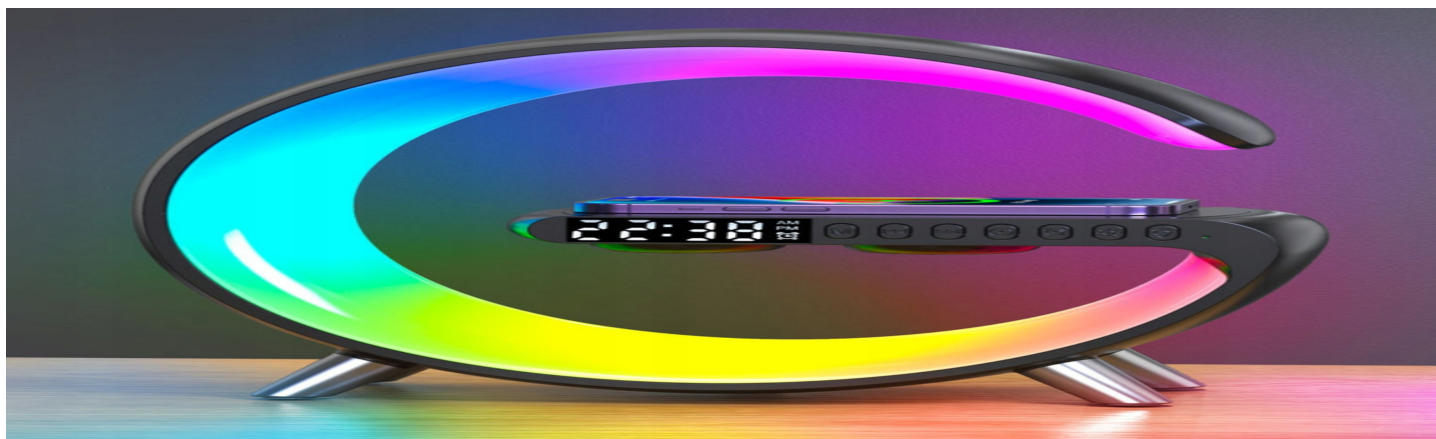

Lampka nocna inteligentna SJ-GL01

Cena: 135,28 PLN

Opis słownikowy

Ilość w opakowaniu zbiorczym	1 sztuka
------------------------------	----------

Opis produktu

LAMPKA NOCNA LED RGB Z ŁADOWARKĄ INDUKCYJNĄ QC

BEZPRZEWODOWA ŁADOWARKA

W okrągłej czerni lampki na której znajduje się wyświetlacz, oraz przyciski funkcyjne wbudowano szybkie ładowarkę indukcyjną Qi, o mocy 15W. Umożliwia ona szybkie i bezpieczne ładowanie smartfona z systemem iOS lub Android, wyposażonego w opcję ładowania bezprzewodowego.