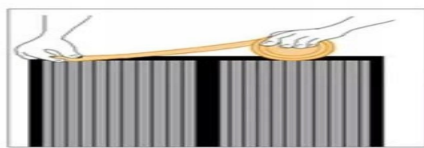

swobodnie przepływa do pomieszczenia, co jest szczególnie ważne dla komfortu wewnątrz pomieszczenia oraz zdrowia.

1.

2.

3.

4.

5.

6.

Instrukcja montażu:

1. Umyj ościeżnicę drzwi
2. Rozłóż moskitierę na podłodze
3. Przyczep rzep do moskitiery
4. Odklej taśmę
5. Przyczep siatkę do ościeżnicy