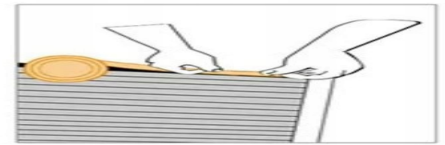

swobodnie przepływa do pomieszczenia, co jest szczególnie ważne dla komfortu wewnątrz pomieszczenia oraz zdrowia.

1.

2.

3.

4.

5.

6.

Instrukcja montażu:

1. Umyj ościeżnicę drzwi
2. Rozłóż moskitierę na podłodze
3. Przyczep rzep do moskitiery
4. Odklej taśmę
5. Przyczep siatkę do ościeżnicy