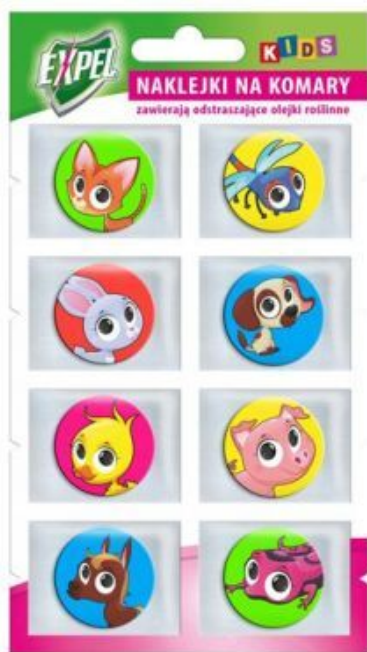

Naklejki na komary Expel Kids (8 sztuk)

Cena: 9,54 PLN

Opis słownikowy

Ilość w opakowaniu zbiorczym 20 sztuk

Producent Bros

Opis produktu

Naklejki skutecznie odstraszczone komary i meszki. Nasączone aromatycznymi olejkami, które stopniowo uwalniają zapach i skutecznie chronią przed owadami aż do 4 h. Naklejki są bardzo wygodne i łatwe w użyciu, nie pozostawiają śladów. Kolorowe wzory sprawiają, że doskonale pasują do wózków dziecięcych czy moskitier.

Sposób użycia:

Przykleić naklejkę do zewnętrznej warstwy ubrania w pobliżu odsłoniętych części ciała (ręce, nogi, szyja) lub na przedmioty znajdujące się w bliskim otoczeniu chronionej osoby (wózek dziecięcy, moskitiera, łóżko, śpiwór, namiot).

Produktów biobójczych należy używać z zachowaniem środków ostrożności. Przed każdym użyciem należy przeczytać etykietę i informację dotyczące produktu.

Naklejki skutecznie odstraszałyby komary i meszki. Nasączone aromatycznymi olejkami, które stopniowo uwalniają zapach i skutecznie chronią przed owadami aż do 4 h. Naklejki są bardzo wygodne i łatwe w użyciu, nie pozostawiają śladów. Kolorowe wzory sprawiają, że doskonale pasują do wózków dziecięcych czy moskitier.

Sposób użycia: Przyklej naklejkę do zewnętrznej warstwy ubrania w pobliżu odsłoniętych części ciała (ręce, nogi, szyja) lub na przedmioty znajdujące się w bliskim otoczeniu chronionej osoby (wózek dziecięcy, moskitiera, łódka, namiot).