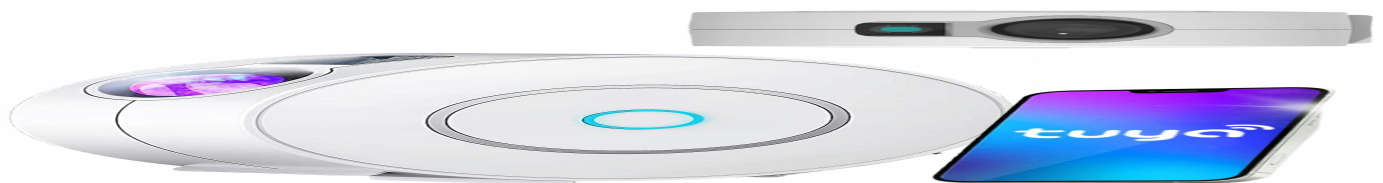

mg?awic, którym towarzyszą migoczące zielone gwiazdy

? U?atwia zasypianie najm?odszych - mo?esz nastawić 90- lub 45-
minutowy timer, aby u?atwić dziecku zasypianie w mi?ej atmosferze,

? Sterowanie za pomoc? aplikacji w telefonie - pozwala na sterowanie
projektorem z wygodnej pozycji na kanapie,

? ?wietny pomys? na prezent - ten projektor to absolutny bestseller
ubieg?ych ?wi?t Bo?ego Narodzenia!

????????????????