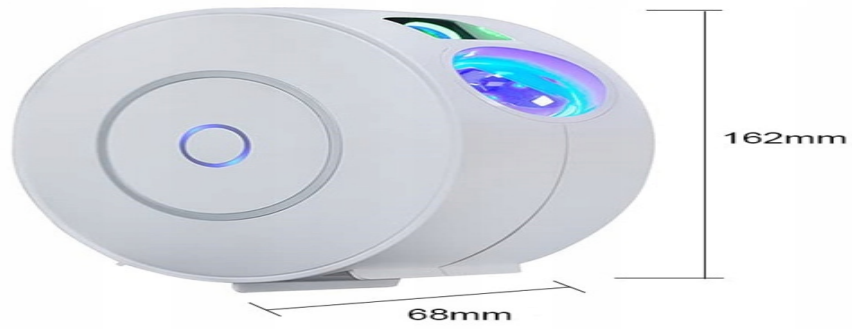

? DEDYKOWANA APLIKACJA

Projektor Smart Galaxy umożliwia sterowanie za pomocą aplikacji Smart Life w telefonie i jest kompatybilny z Alexa i Google Home. Można także sterować okrągłymi przyciskami z boku projektora.

Kontroluj kolor, jasność i sceny wyświetlaną przez inteligentny projektor gwiazdowy za pomocą poleceń głosowych.

? DANE TECHNICZNE

- Model: Projektor gwiazd Smart Galaxy
- Marka: REVENTO
- Kolor: Biały
- Waga: 1,2 kg
- Wymiary: 16,2 cm x 16,2 cm x 6 cm
- Materiał: ABS
- Ilość kolorów: 16 mln
- Ilość mgławic: 3
- Kolor lasera: Niebieski
- Obsługa: Przycisk / Aplikacja w smartfonie
- Stopień obrotu światła LED: prawie 360°
- Odlegość projekcji: 2 - 10m
- Napięcie: 5V
- Rodzaj zasilania: Sieciowe (USB) 100-240V~50/60Hz
- Temperatura operacyjna: -10°C ~ +40°C.
- Człystotliwość lasera: 450 nm