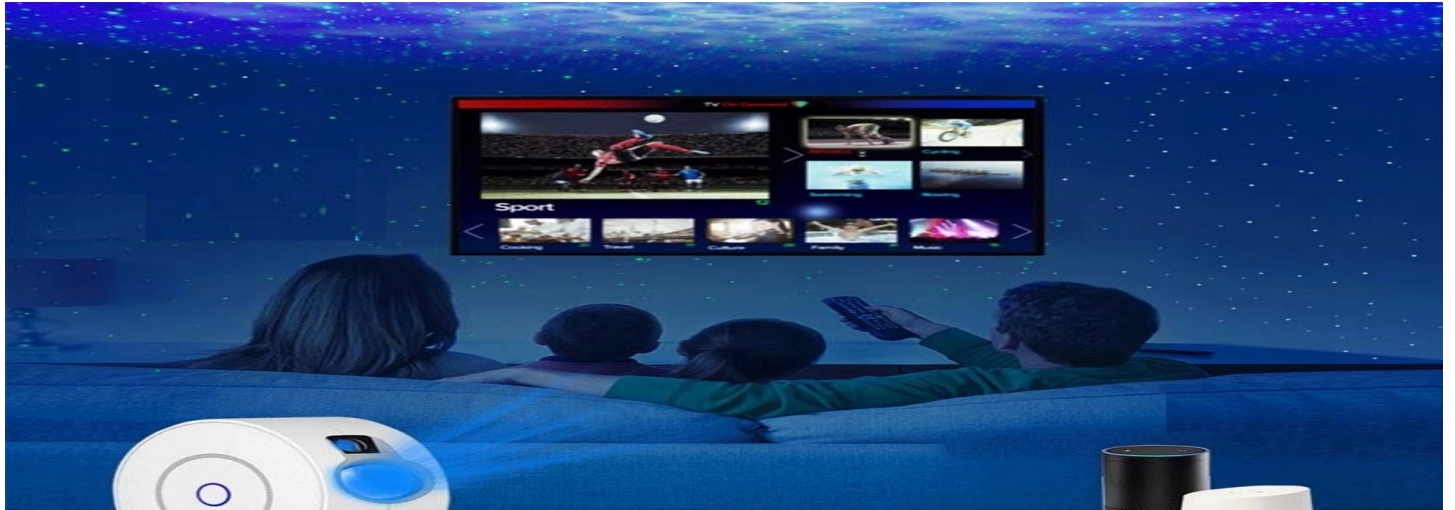

? U?atwia zasypianie najm?odszych - mo?esz nastawić 90- lub 45-
minutowy timer, aby u?atwić dziecku zasypianie w mi?ej atmosferze,

? Sterowanie za pomoc? aplikacji w telefonie - pozwala na sterowanie
projektorem z wygodnej pozycji na kanapie,

? ?wietny pomys? na prezent - ten projektor to absolutny bestseller
ubieg?ych ?wi?t Bo?ego Narodzenia!

????????????????

? KLUCZOWE FUNKCJE

- Sterowanie za pomoc? aplikacji w telefonie
- ??czno?? Bluetooth oraz WiFi 2.4G
- Kombinacje ?wietlne - a? 8 ró?nych trybów projekcji
- Regulacja kolorów (16 mln)
- Regulacja nat??enia ?wiat?a LED - (20% 40%, 60%, 80%, 100%),
- Wbudowany timer - (45 min, 90 min lub ca?y czas),
- Tempo obrotu mg?awicy - do wyboru (brak ruchu, wolno, ?rednio, szybko, bardzo szybko),
- Tryb powolnego przej?cia - ?agodne prze??czanie koloru/kolorów,
- Zielone gwiazdy - emitowane s? przez laser, mo?na wybra? stopniowe wygaszanie i pojawianie si? gwiazd lub ich ci?g?e ?wiecenie jak równie? ca?kowite wy??czenie.
- Tylko gwiazdy - mo?liwa opcja pozostawienia tylko gwiazd co

gwarantuje niesamowity klimat w pomieszczeniu.

? NIESAMOWITY KLIMAT

Ta lampka nocna z projektorem gwiazdowym oferuje 8 osza?amiaj?cych efektów mg?awic, którym towarzyszą migoczące zielone gwiazdy. Rzuć go na ?cian? lub sufit swojego pokoju, a przyniesie ci ?wiat?o kosmicznej galaktyki, tworząc spokojną i relaksującą atmosferę. Projektor ?wietnie sprawdzi się podczas:

- wieczorów filmowych lub gier,
- wieczoru we dwoje,
- spotkania z przyjaciółmi

? LAMPKA NOCNA

Je?eli Twoje dziecko ma problemy z zasypianiem w ciemnym pomieszczeniu, mo?esz u?ywa? projektora jako lampki nocnej, Si?a ?wiat?a z jak? urz?dzenie o?wietla pomieszczenie jest regulowana, mo?emy wy?wietla? samo niebo w wybranym przez siebie delikatnym kolorze lub postawi? na same gwiazdy.