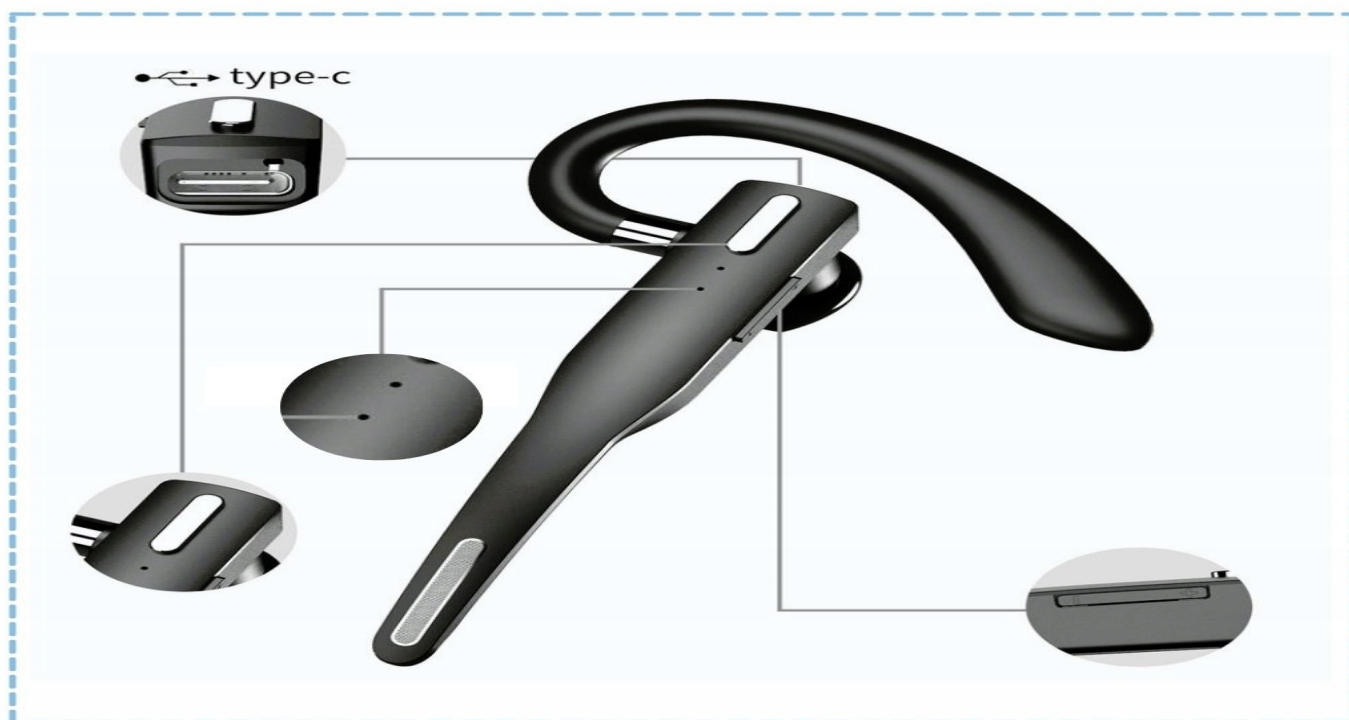

? DOSKONAŁY DŹWIĘK

Wbudowany mikrofon klasy HiFi zapewnia wysoki jakość przesyłanego dźwięku.

Nawet podczas uprawiania sportu czy prowadzenia samochodu bez problemu usłyszysz swojego rozmówcę.

? ELEGANCJA

?mia?y design wyró?nia s?uchawk? na tle konkurencji.

Wygl?daj profesjonalnie nosz?c s?uchawk? zaprojektowan? wed?ug najnowszych trendów biznesowych.

Zestaw s?uchawkowy YYK-525 zosta? wykonany z dba?o?ci? o ka?dy detal.

? OBROTOWA KO?CÓWKA

S?uchawk? mo?esz obraca? nawet o 270°. Dzi?ki temu idealnie pasuje zarówno do prawego jak i lewego ucha.

Ergonomiczny kształt sprawi, ?e Twoje ucho nie b?dzie si? m?czy?.

? PARAMETRY TECHNICZNE