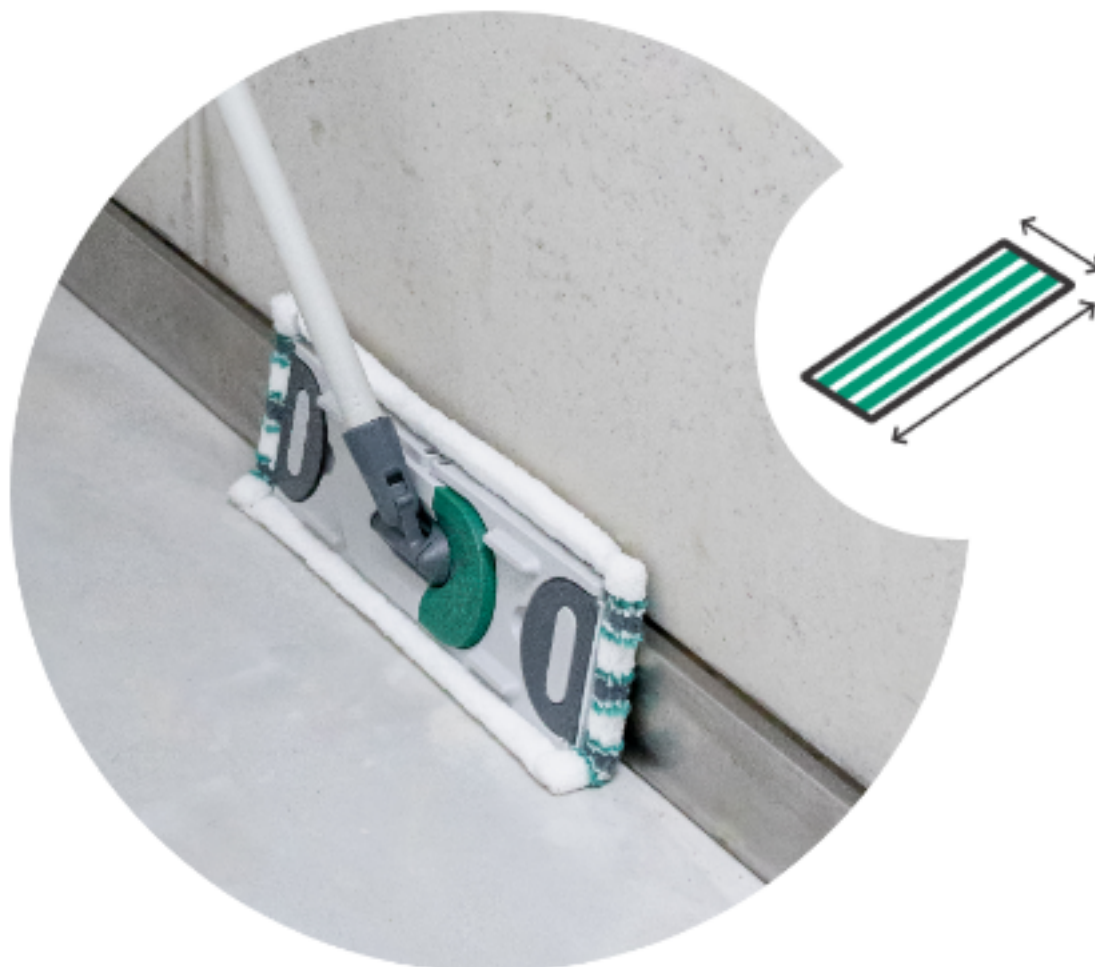

Zapas do mopa płaski Circular Power York

Cena: 16,30 PLN

Opis słownikowy

Ilość w opakowaniu zbiorczym 12 sztuk

Producent York

Opis produktu

CIRCULAR POWER zapas do mopa płaskiego

Utrzymanie podłogi w nienagannym stanie nigdy nie było prostsze! Końcówka myjąca kompatybilna z mopem płaskim CIRCULAR POWER zadba o każdy kąt w Twoim mieszkaniu.

Czyste narożniki

Płytki, na której montuje się zapas CIRCULAR POWER, została wyprofilowana w taki sposób, aby docierała w każdy zakamarek pomieszczenia. Za pomocą nowego zestawu do sprzątania pozbędziesz się kurzu, zwierzęcej sierści, osadu i innych zanieczyszczeń z narożników, wąskich szczelin i przestrzeni pod meblami.

Skuteczność na każdej powierzchni

Końcówka z mikrofibry jest wszechstronna. Chłonny zapas doskonale czyści zarówno gładkie, jak i porowate materiały – drewniany parkiet, deski kompozytowe zdobiące taras i balkon, naturalny kamień, gładkie płytki. Nie musisz obawiać się o stan delikatnych powierzchni – elastyczna, miękka mikrofibra nie wpływa negatywnie na stan materiałów szczególnie podatnych na zarysowania i niszczenie. Wręcz przeciwnie – wyraźnie poprawia ich wygląd.

PROSTA WYMIANA

Zamocowanie zapasu na płytce mopa jest dziecinnie proste – możesz przygotować go do użycia jedną ręką! Solidne, gumowe zaczepy sprawiają, że ścierka pozostaje na swoim miejscu podczas intensywnego mycia i mocnego nacisku.